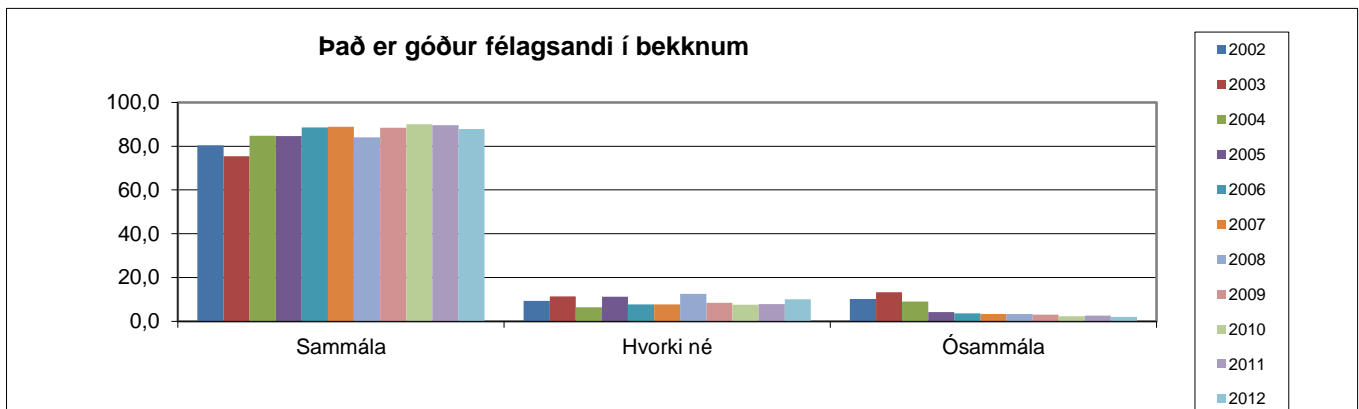

Viðhorf foreldra til Háteigsskóla

Samanburður milli ára 2002 - 2012

Svarhlutfall	2002	2003	2004	2005	2006	2007	2008	2009	2010	2011	2012
		58%	65%	56%	71%	59%	67%	70%	58%	77%	60%

Barnið mitt fær verkefni við hæfi