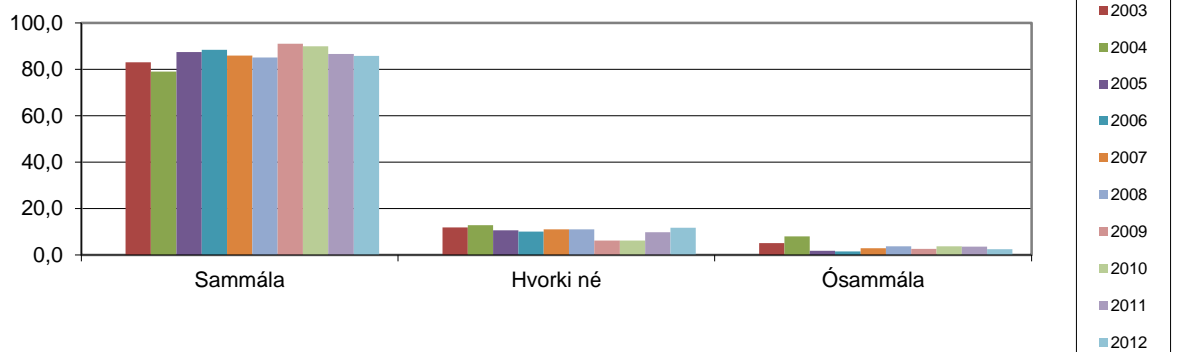

Ég er ánægð/ur með stjórnun skólans