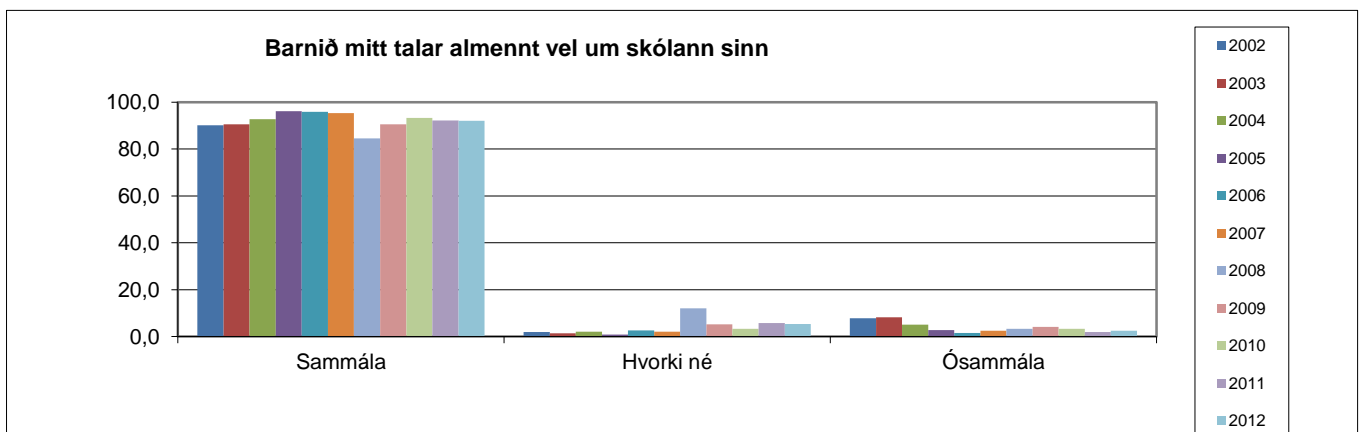

Viðhorf foreldra til Háteigsskóla

Samanburður milli ára 2002 - 2012

Svarhlutfall	2002	2003	2004	2005	2006	2007	2008	2009	2010	2011	2012
		58%	65%	56%	71%	59%	67%	70%	58%	77%	60%

Barnið mitt fær verkefni við hæfi