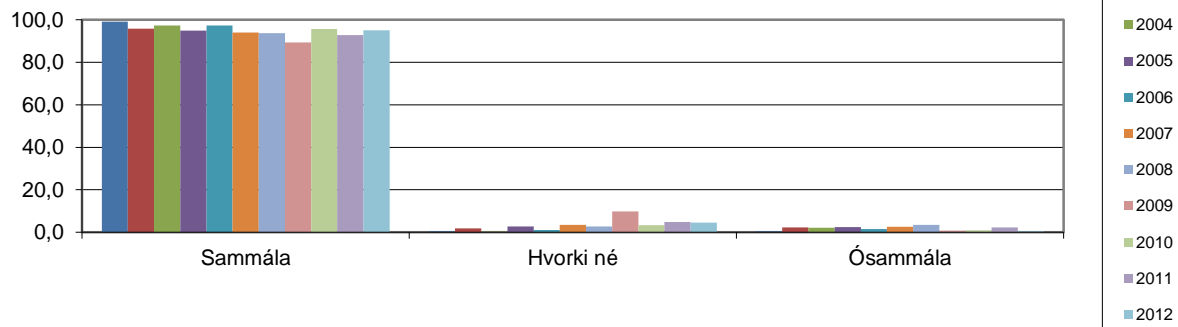

Ég hef gott samstarf við kennarana um skólagöngu barnsins míns