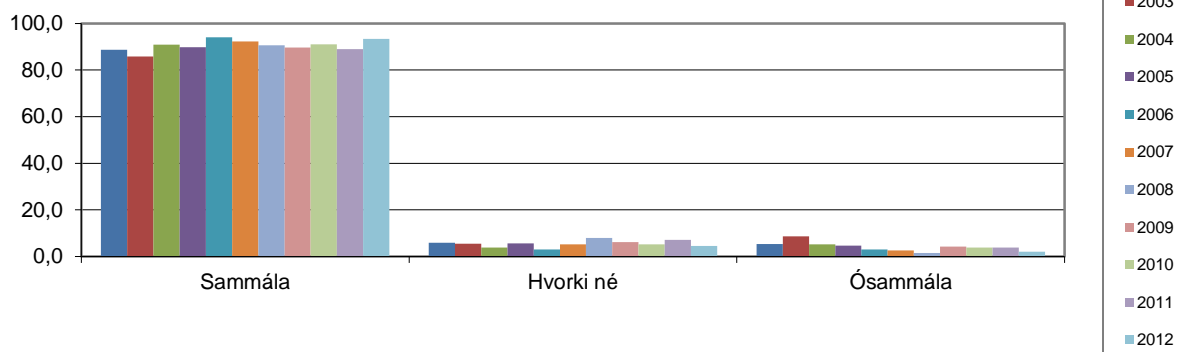

Viðhorf foreldra til Háteigsskóla

Samanburður milli ára 2002 - 2012

Svarhlutfall	2002	2003	2004	2005	2006	2007	2008	2009	2010	2011	2012
		58%	65%	56%	71%	59%	67%	70%	58%	77%	60%

Barnið mitt fær verkefni við hæfi