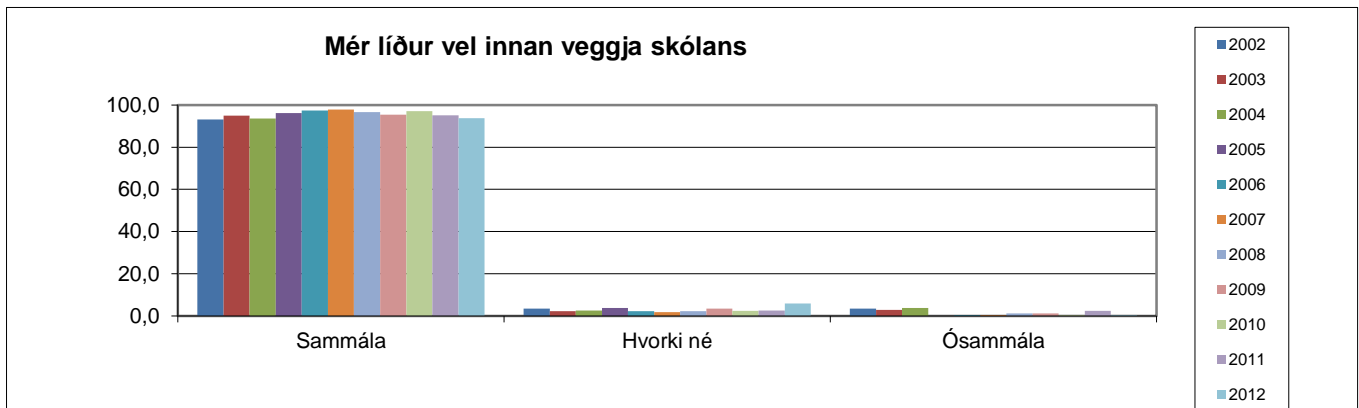

Viðhorf foreldra til Háteigsskóla

Samanburður milli ára 2002 - 2012

Svarhlutfall	2002	2003	2004	2005	2006	2007	2008	2009	2010	2011	2012
		58%	65%	56%	71%	59%	67%	70%	58%	77%	60%

Barnið mitt fær verkefni við hæfi