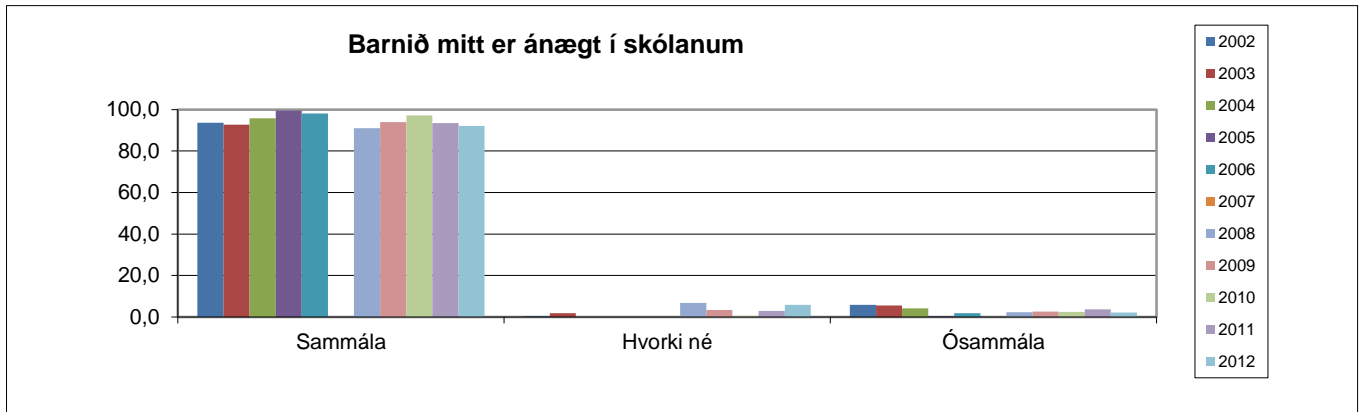

Viðhorf foreldra til Háteigsskóla

Samanburður milli ára 2002 - 2012

Svarhlutfall	2002	2003	2004	2005	2006	2007	2008	2009	2010	2011	2012
		58%	65%	56%	71%	59%	67%	70%	58%	77%	60%

Barnið mitt fær verkefni við hæfi